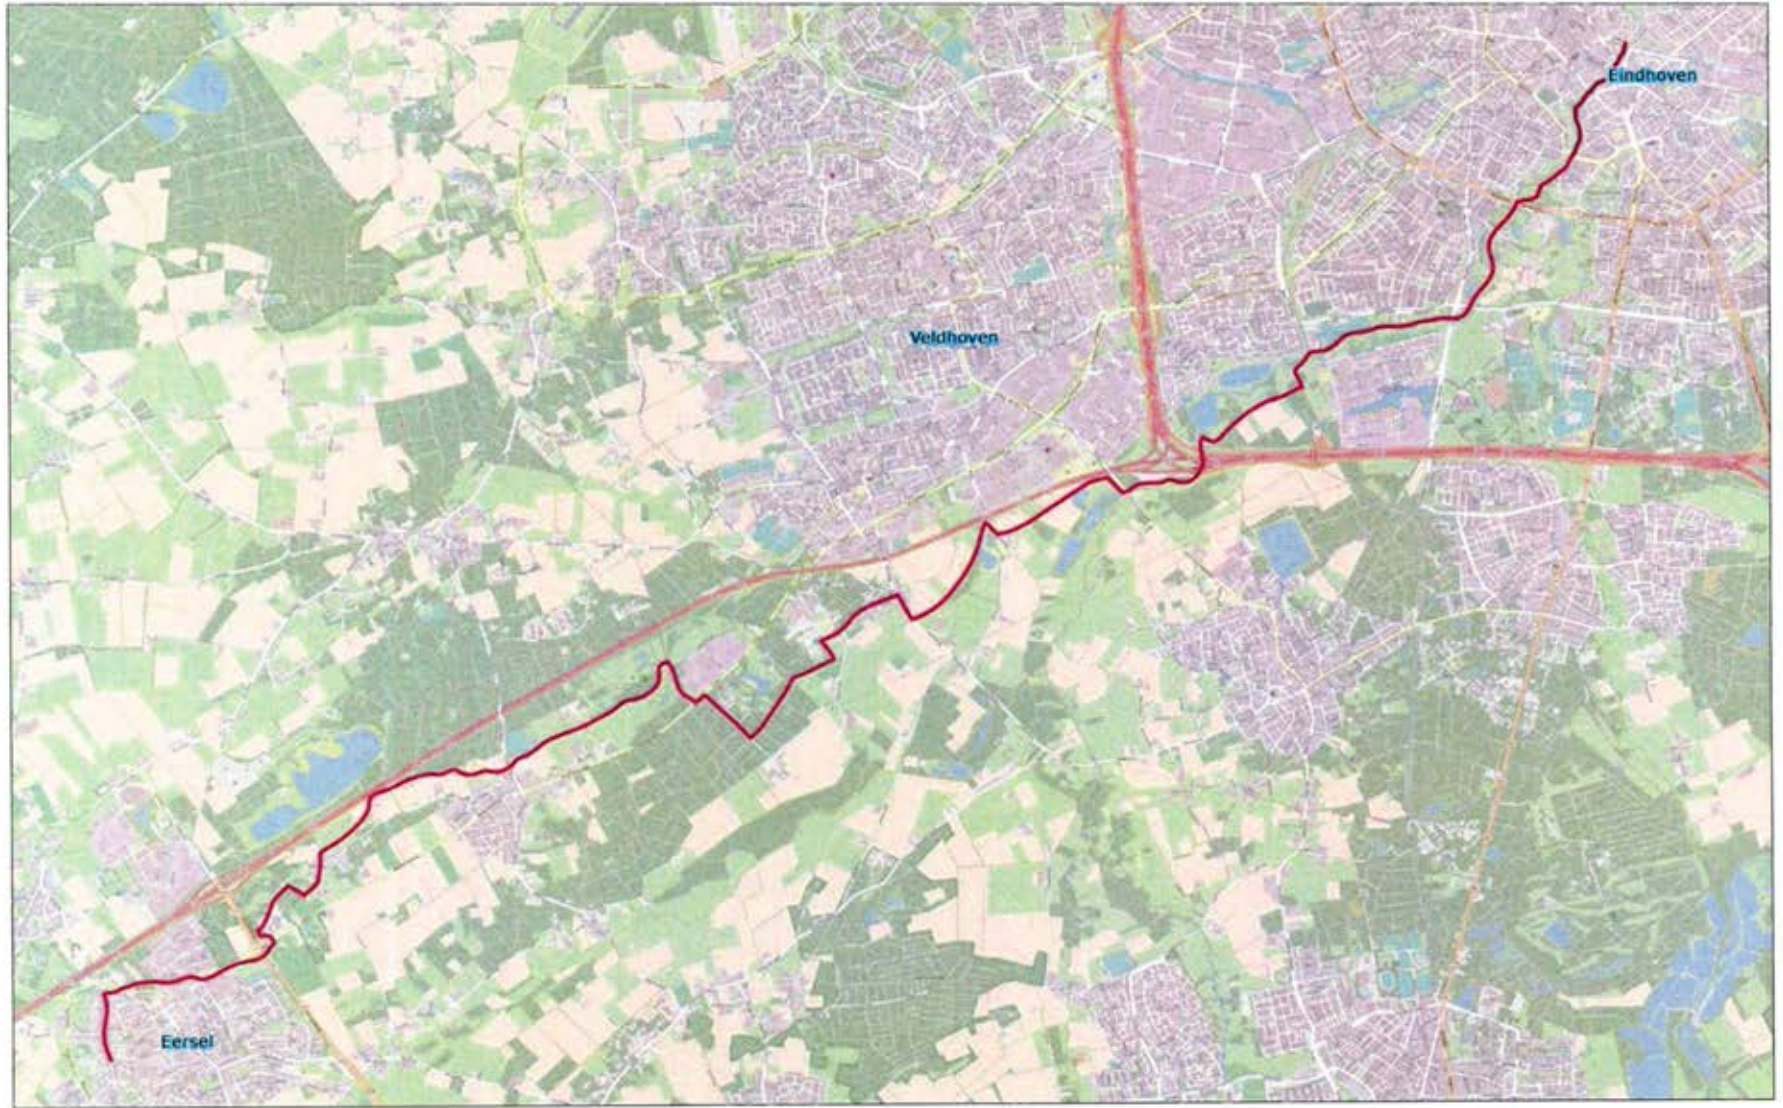

## HET GROENE LINT ROUTEKAART

— wandelroute, ca 24 km